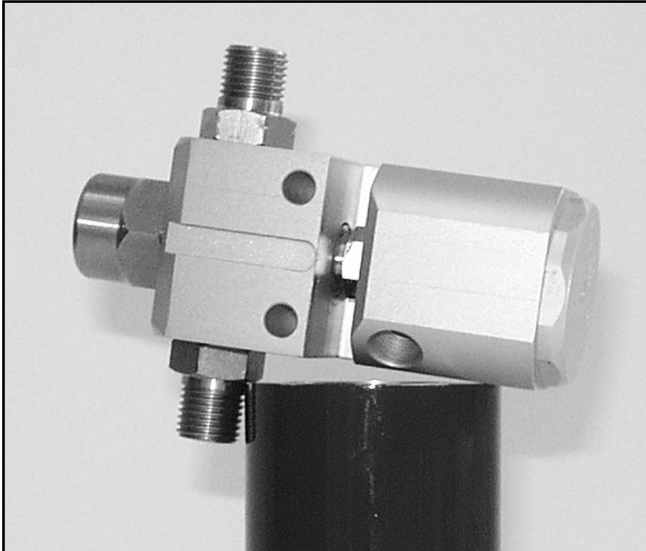

NEU

WIWA 400 Airless Automatikpistole

WIWA 400 Airless Automatikpistole 1/4" NPS
Best.-Nr. 0642193

WIWA 400 Airless Automatikpistole M16x1,5
Best.-Nr. 0642194

Technische Daten

- kompakte Bauart (40 x 40 x 100 mm)
- geringes Gewicht (420 g)
- Materialhöchstdruck bis 400 bar
- nachstellbare Packung aus Teflon
- Anschlußgewinde M 16x1,5 oder 1/4" NPS
- Alle Bauteile, die mit Spritzmaterial in Berührung kommen, sind aus rostfreiem Stahl (1.4305) gefertigt

WIWA

Wilhelm Wagner GmbH & Co. KG
Gewerbestraße 1-3 • 35633 Lahnau, Germany
P.O.B. 29 • 35631 Lahnau, Germany
E-mail: info@wiwa.de • Internet: www.wiwa.de
Telefon: +49 (0)64 41-6 09-0
Telefax: +49 (0)64 41-6 09-50/58

Technische Änderungen vorbehalten

Nr. Automatik-Pistole 400 -d-/06-02
© Copyright 2001 WIWA Wilhelm Wagner GmbH & Co. KG

WIWA 400 Automatikpistole

Robuste, schnell durch Federdruck schließende, automatische Spritzpistole.

Für noch exaktere und schnelleres Schließen ist eine Anschlußmöglichkeit für eine pneumatische Schließeinrichtung vorgesehen.

Die **WIWA 400** Automatikpistole ist mit einem Materialrücklaufanschluß ausgestattet und kann sowohl mit und ohne Zirkulation eingesetzt werden.

Hochleistungs-Airless Automatikpistole

- Robust und zuverlässig
- reparaturfreundlich
- geeignet für Wasserlacke
- mehrere Pistolen in Reihe schaltbar
- Passfedernut zum besseren Justieren der Pistole
- Außergewöhnlich lange Lebensdauer durch Hartmetallkugel sowie Ventilsitz
- Schnelles Schließen durch kurzen Nadelweg.
- Farb- und Druckteil sind getrennt angeordnet, daher kein Verschmutzen und Verkleben der Druckfeder - besonders wichtig beim Verarbeiten von Zweikomponenten-Materialien.
- Großvolumige Materialdurchlässe für problemloses Verarbeiten von hochviskosen und grobpigmentierten Materialien.
- Verschleißteile können in wenigen Minuten ausgetauscht werden.

Verkauf und Service durch: