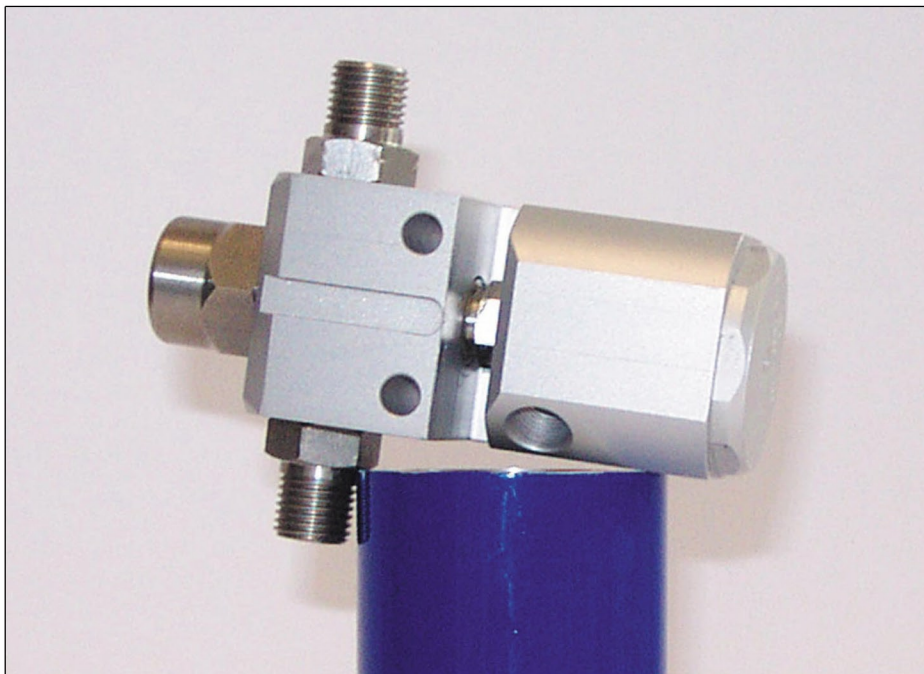

WIWA 400 Automatisch pistool
WIWA 400 Airless Automatic Spray Gun
WIWA 400 Airless Automatikpistole

www.apeqwiwa.nl